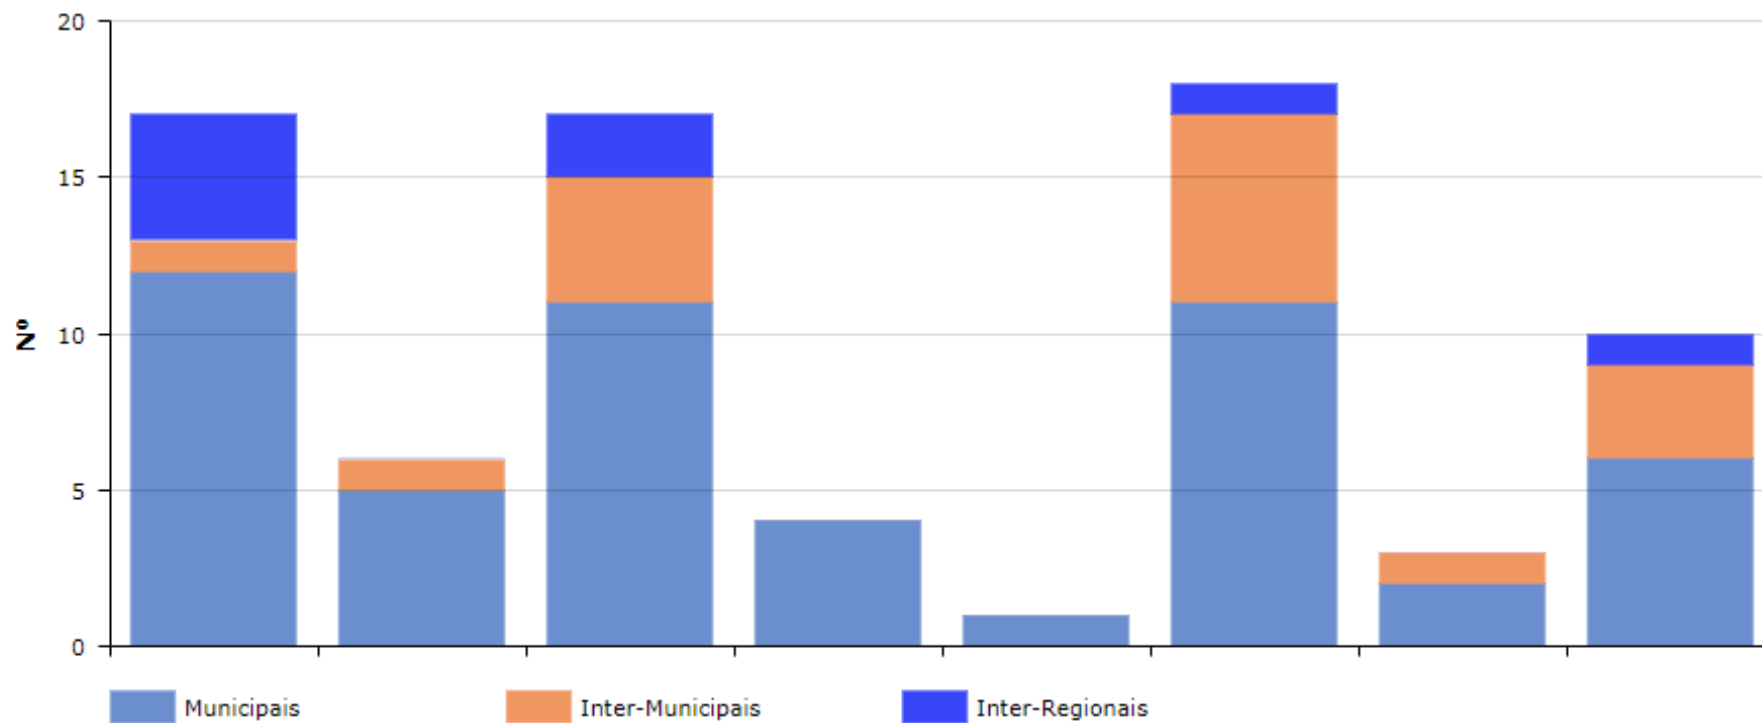

Carreiras Autorizadas

Operador	Carreiras	Parcelares	Variantes
António Augusto Santos, Ldª	17	1	0
Auto Viação do Tâmega, Ldª.	6	0	0
Empresa Alfandeguense, Ldª.	17	2	0
Inter 2000 - Transportes de Passageiros, Ldª.	4	0	0
Nordestina - Viagens e Turismo, Ldª.	1	0	0
Rodonorte - Transportes Portugueses, SA	18	4	1
Santos - Viagens e Turismo, Ldª.	3	0	0
Sociedade de Transportes Carrazeda Vila Flor, Ldª.	10	0	0
8	76	7	1

Carreiras Autorizadas por Classificação